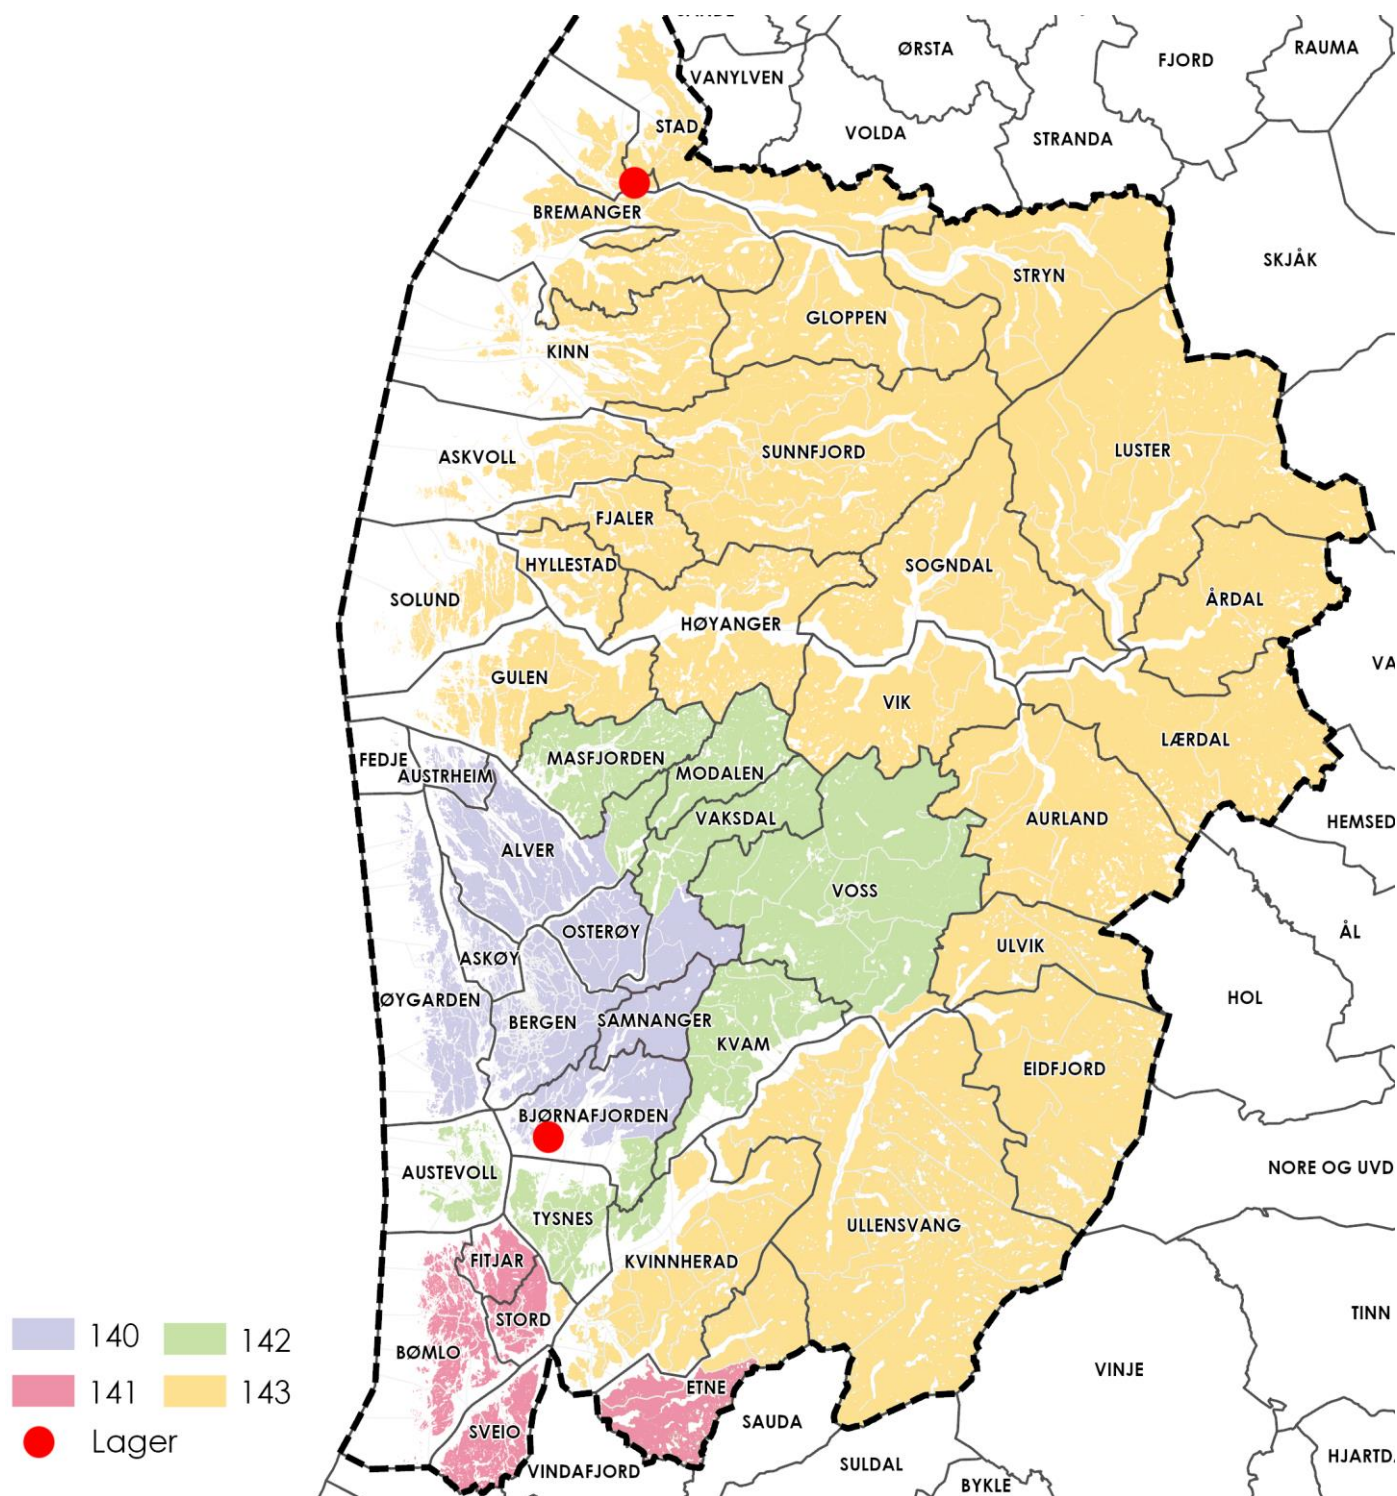

GRAFISK SONEINNDELING VESTLAND

Skarpnes AS, Industriveien 11, 4879 GRIMSTAD

Tlf 37 25 88 00

www.skarpnes.com post@skarpnes.com