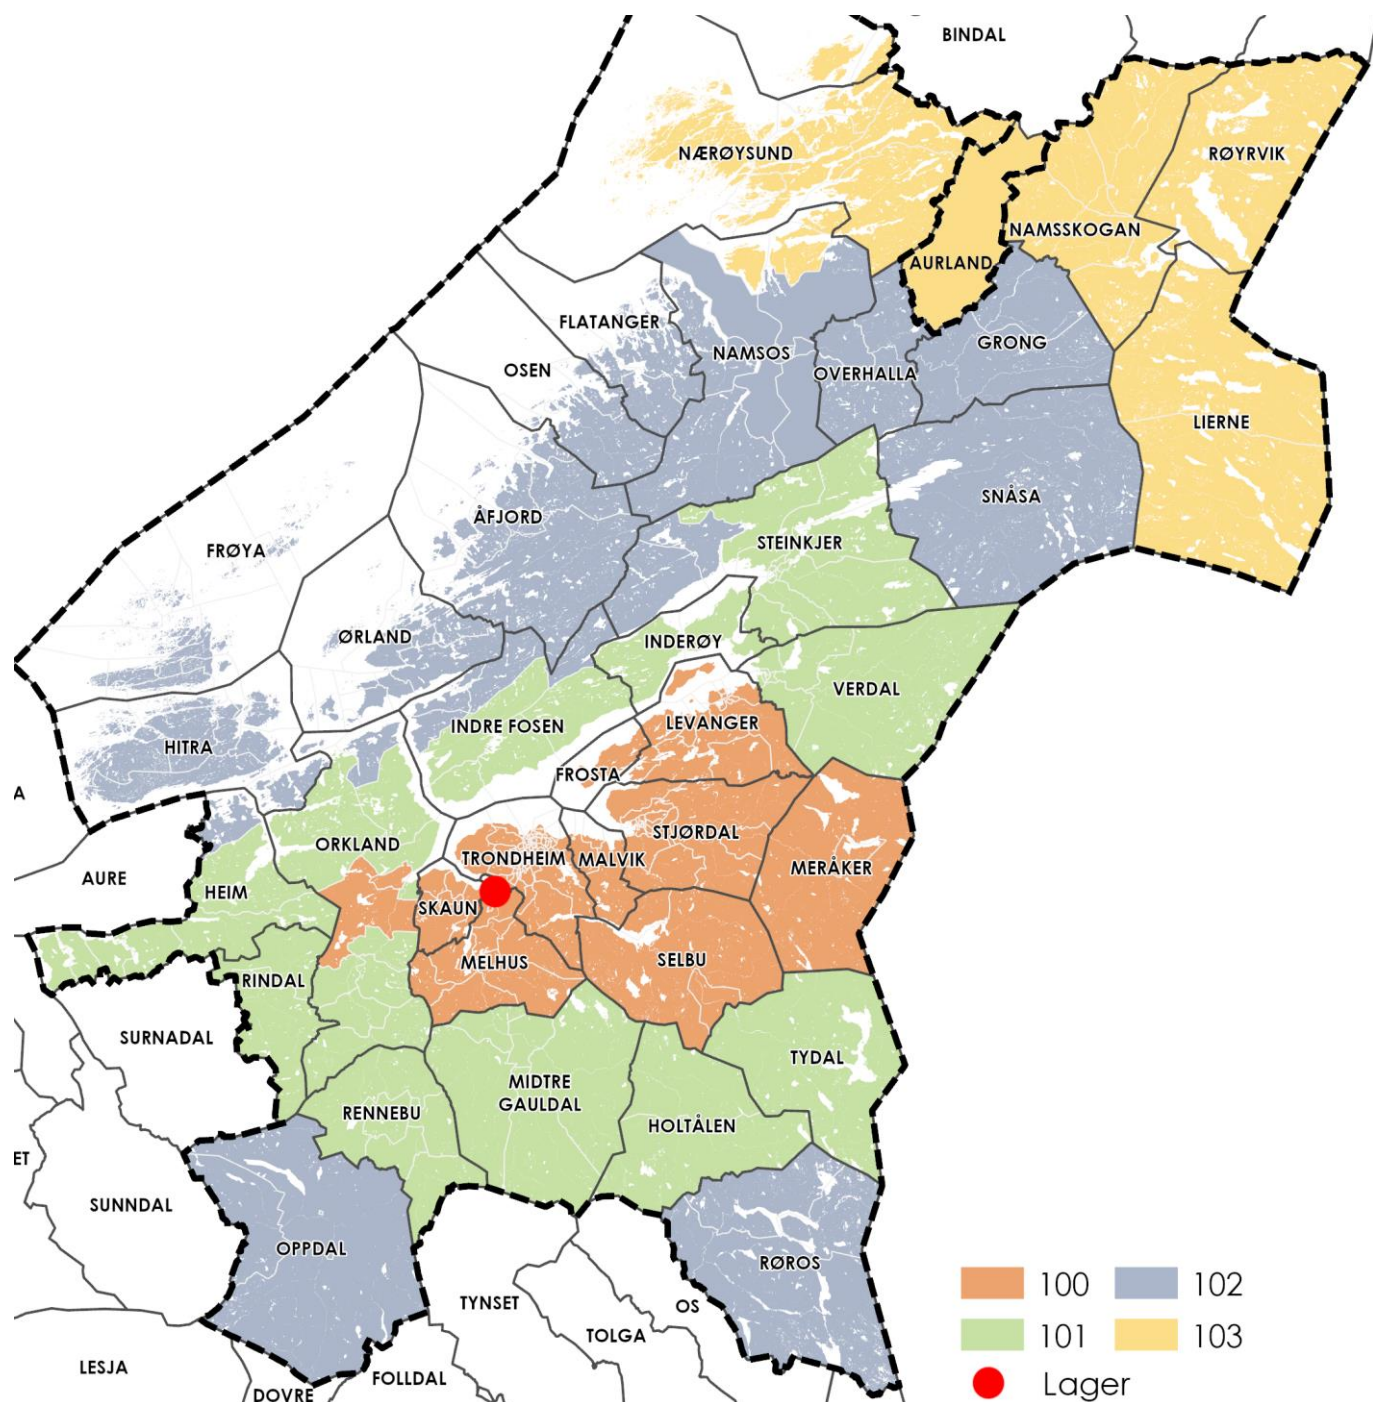

GRAFISK SONEINNDELING TRØNDELAG