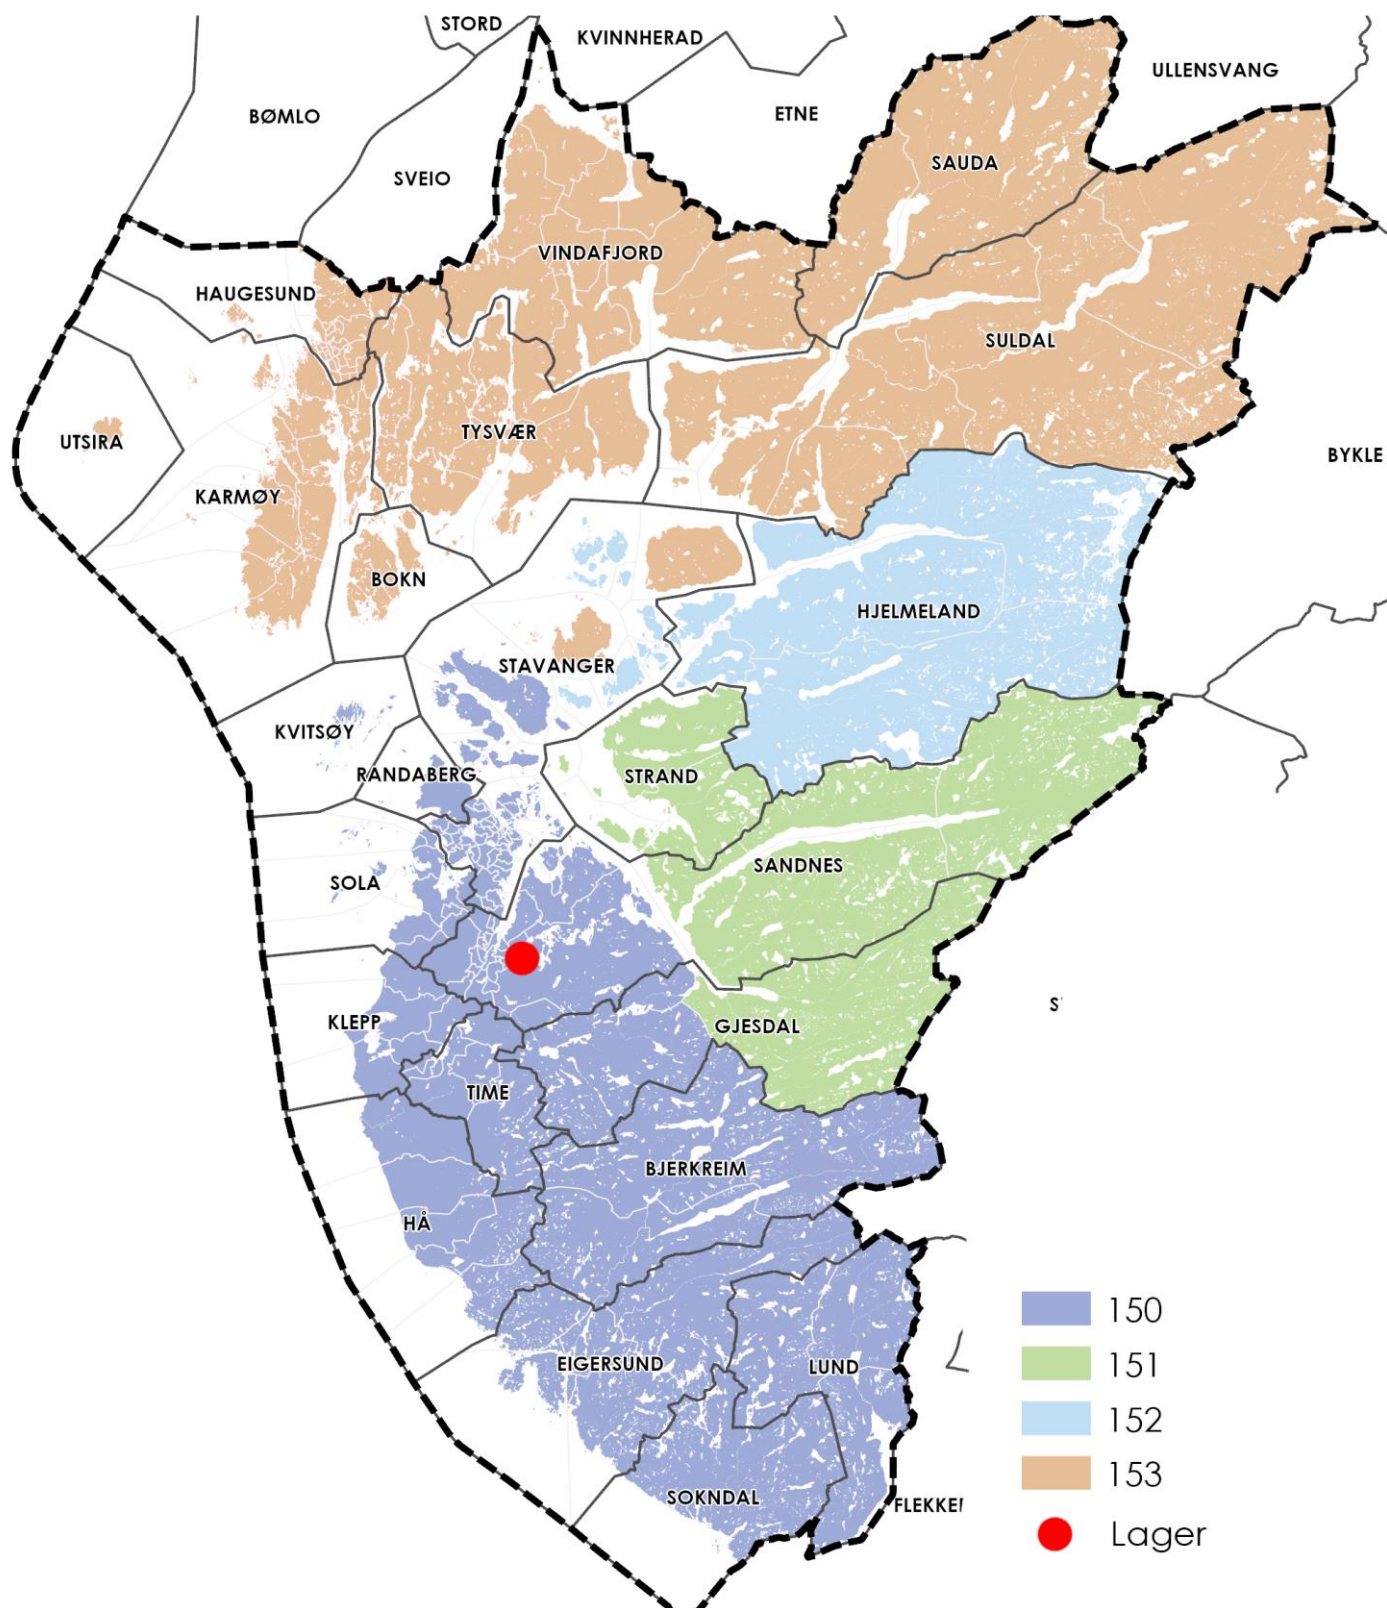

GRAFISK SONEINNDELING ROGALAND

Skarpnes AS, Industriveien 11, 4879 GRIMSTAD

Tlf 37 25 88 00

www.skarpnes.com post@skarpnes.com