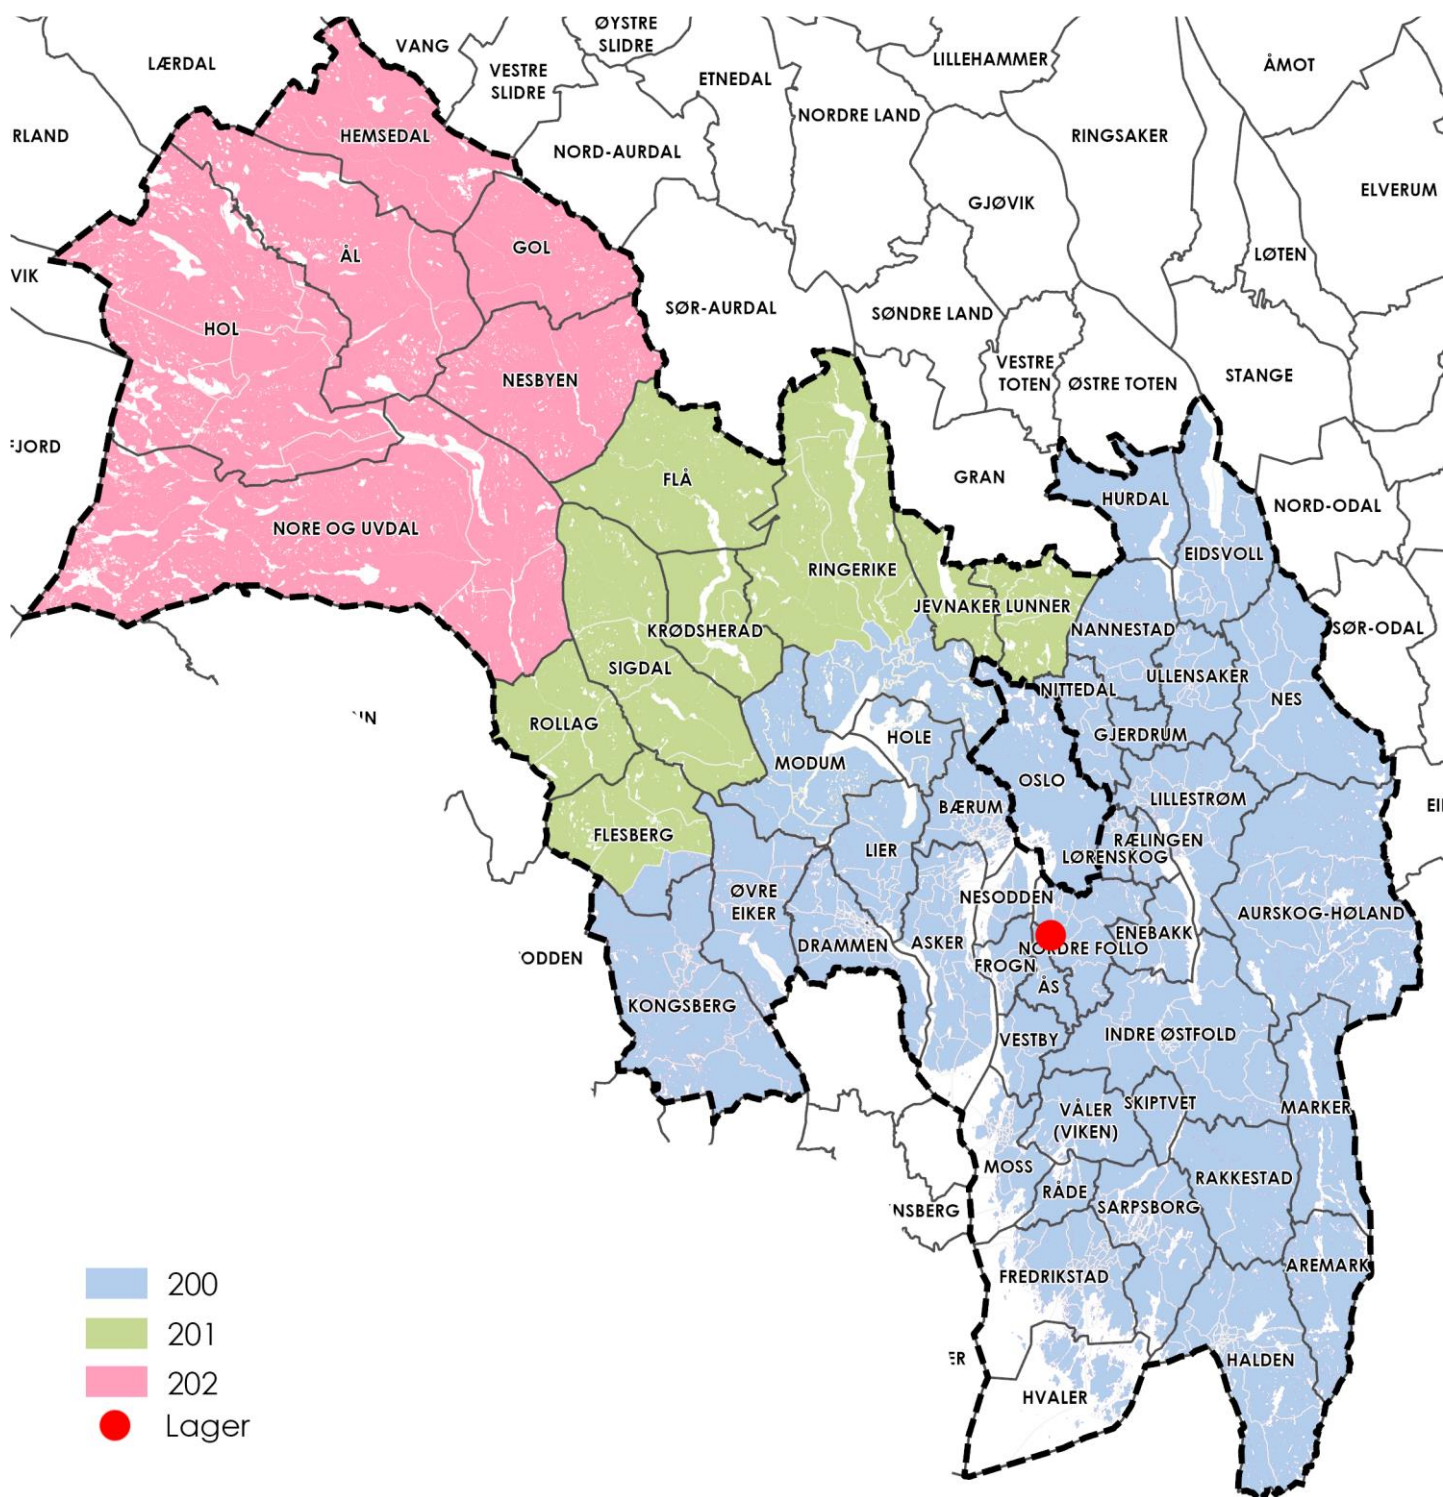

GRAFISK SONEINNDELING OSLO OG VIKEN

FRAKTSONEINDELING PÅ **BESØKS**POSTNR