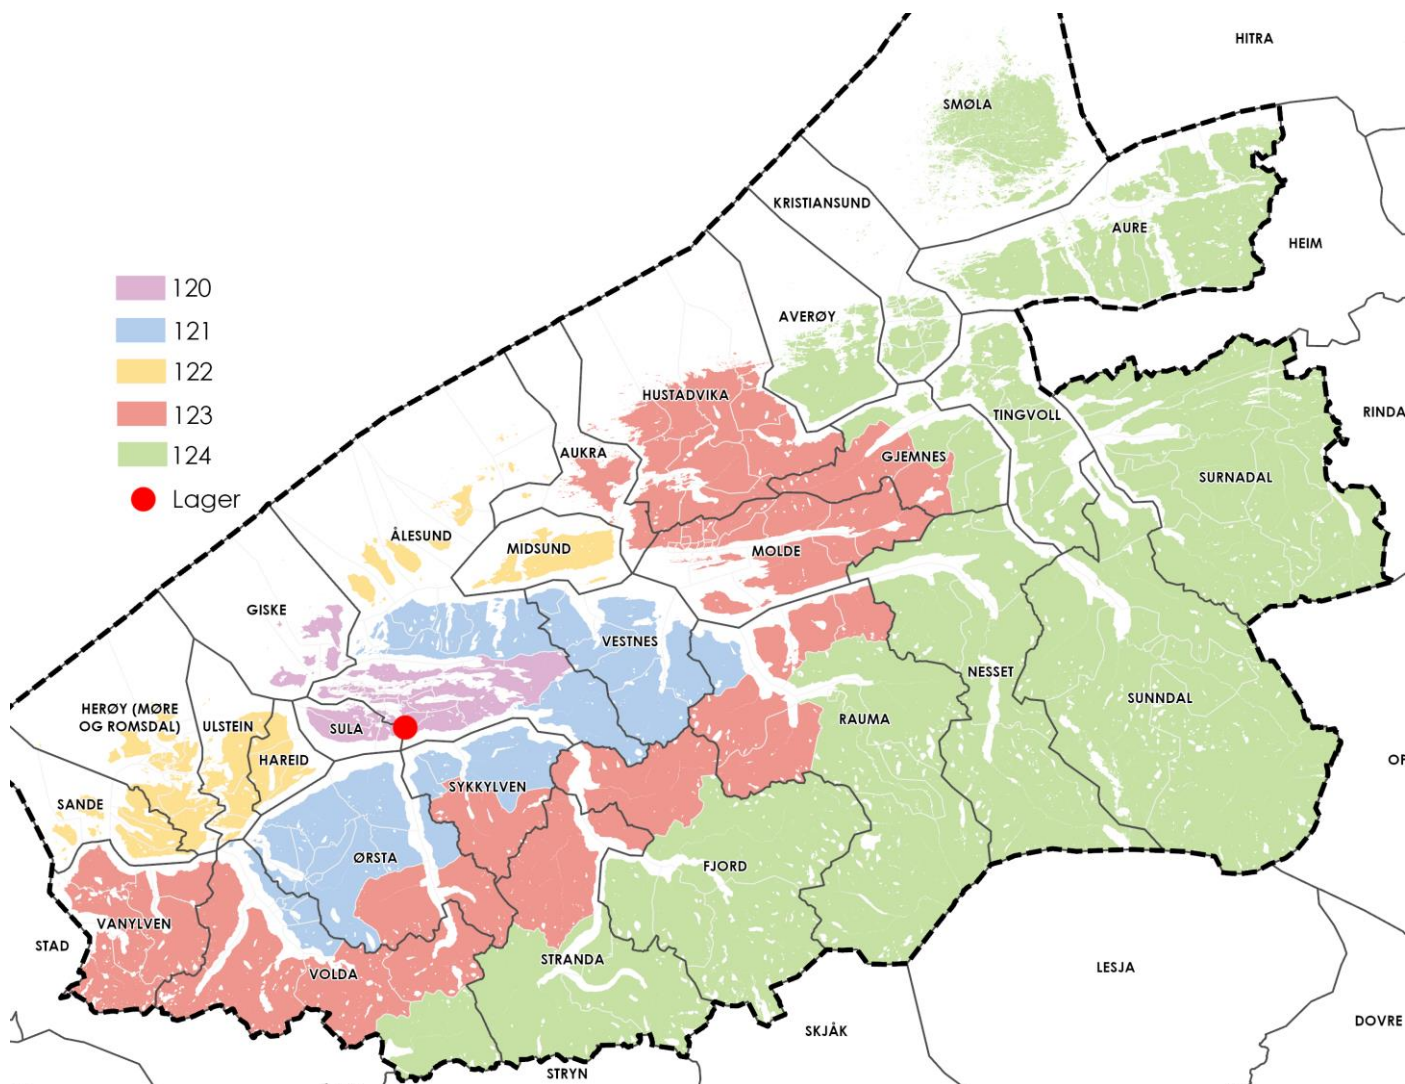

GRAFISK SONEINNDELING MØRE OG ROMSDAL