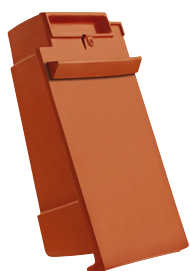

Toppgavl venstre

Vekt pr. stk .....5,4 kg
Byggebredde .....20,1 cm
Byggelengde.....34,3-35,4 cm

Farge	Nobb nr
Fabrikk lagervare:	
Sort matt nuance engobert	45285777
Antrasitt nuance engobert	45285686
Bestillingsvare:	
Skifer finesse glassert	45285732
Sort finesse glassert	45285853
Kobberrød nuance engobert	45285974
Naturrød	45285921