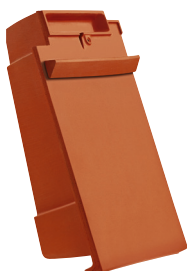

Toppgavl høyre

Vekt pr. stk .....5,2 kg
Byggebredde .....16,8 cm
Byggelengde.....34,3-35,4 cm

Farge Nobb nr

Fabrikk lagervare:	
Sort matt nuance engobert	45285743
Antrasitt nuance engobert	45285656

Bestillingsvare:	
Skifer finesse glassert	45285713
Sort finesse glassert	45285826
Kobberrød nuance engobert	45285936
Naturrød	45285898