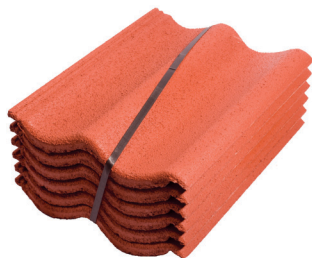

Bestillingsvarer

Konferer med fabrikk

Pyramidemøne

Vinkelmøne

Vinkelvalm møne

Pultstein

Normalstein leveres stropet
à 6 stein.

Hver pakke veier ca. 25 kg som
er minste leveringsenhet.

En pall inneholder 30 pakker,
dvs. 180 stk. normalstein pr. pall.

Transportvekt pr. pall ca. 795 kg.

Paller anføres ikke