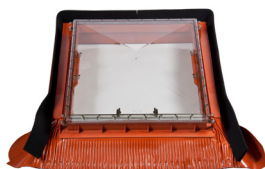

Universal
inspeksjonsluke

Varenavn	Nobb nr
Teglrød	45226580
Sort	45226595

Yttermål.....704*783 mm
Innermål.....475x520 mm
Vekt .....6,5 kg